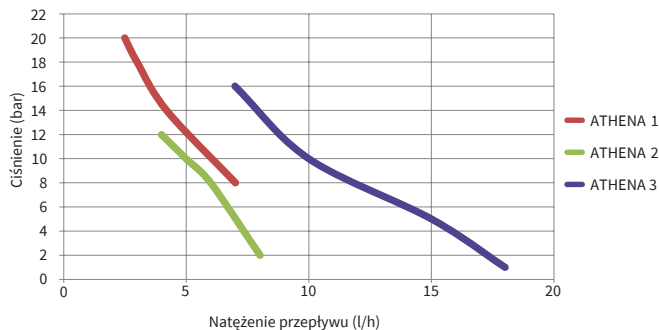

5 lat gwarancji membrany

Dzięki doświadczeniu w procesie produkcji, membrany służą niezawodnie przez bardzo długi czas. PTFE jest kompatybilny z większością dozowanych na rynku chemikaliów. Koszty operacyjne są zredukowane dzięki mniejszej częstotliwości prac konserwacyjnych.