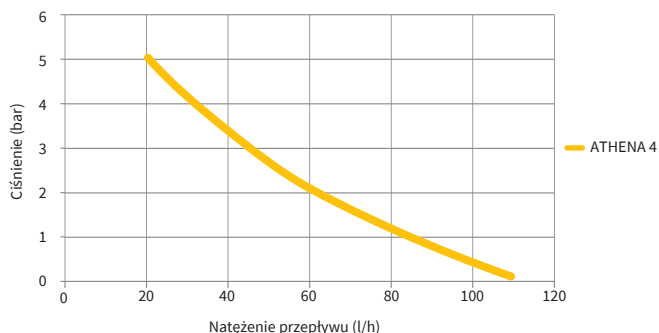

5 lat gwarancji membrany

Dzięki doświadczeniu w procesie produkcji, membrany służą niezawodnie przez bardzo długi czas. PTFE jest kompatybilny z większością dozowanych na rynku chemikaliów. Koszty operacyjne są zredukowane dzięki mniejszej częstotliwości prac konserwacyjnych.