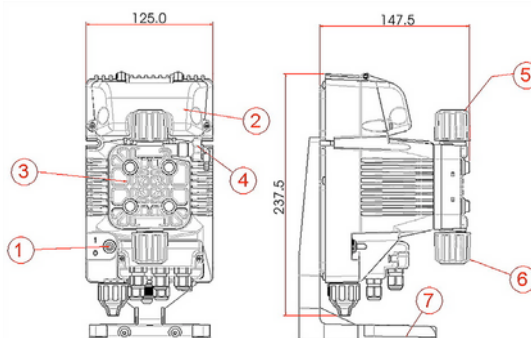

SERIA ATHENA

Pompy dozujące serii ATHENA zapewniają wybór modelu najbardziej dopasowanego do planowanej aplikacji, różniącego się trybem pracy oraz wydajnością. Pośród pomp ATHENA znajdują się zarówno analogowe - nastawiane pokrętkiem, jak i cyfrowe wyposażone w czytelny wyświetlacz.

Zabezpieczenie przed zalaniem

Pompy wyposażone są w specjalny separator, który pozwala uniknąć zalania wnętrza pompy w przypadku, kiedy naruszone zostanie uszczelnienie głowicy.

Element zapobiegający przeciekaniu
Kanał zbierający

Stabilne dozowanie

Stabilizowany zasilacz 100 0÷240 Vac, 50/60 Hz zapewnia stały poziom pracy niezależnie od fluktuacji w sieci energetycznej.

Charakterystyka:

- Wydajność od 2,5 do 110 l/h
- Maksymalne ciśnienie: 20 bar
- Manualny zawór zalewowy
- Częstotliwość do 300 uderzeń na minutę
- Głowica pompy z PVDF ze zintegrowanym zabezpieczeniem przeciw zalaniu wnętrza pompy
- Membrana: PTFE (Teflon®)
- Zawory zwrotne: ceramiczne
- Uszczelnienia: FPM (na zamówienie EPDM)
- Korpus: PP z włóknem szklanym (IP65)
- Montaż na pionowej powierzchni lub z użyciem dedykowanej podstawy na powierzchni poziomej
- Zestaw instalacyjny w komplecie (strona ssawna i tłoczna) oraz uchwyt montażowy na ścianę.

5 lat gwarancji membrany

Dzięki doświadczeniu w procesie produkcji, membrany służą niezawodnie przez bardzo długi czas. PTFE jest kompatybilny z większością dozowanych na rynku chemikaliów. Koszty operacyjne są zredukowane dzięki mniejszej częstotliwości prac konserwacyjnych.